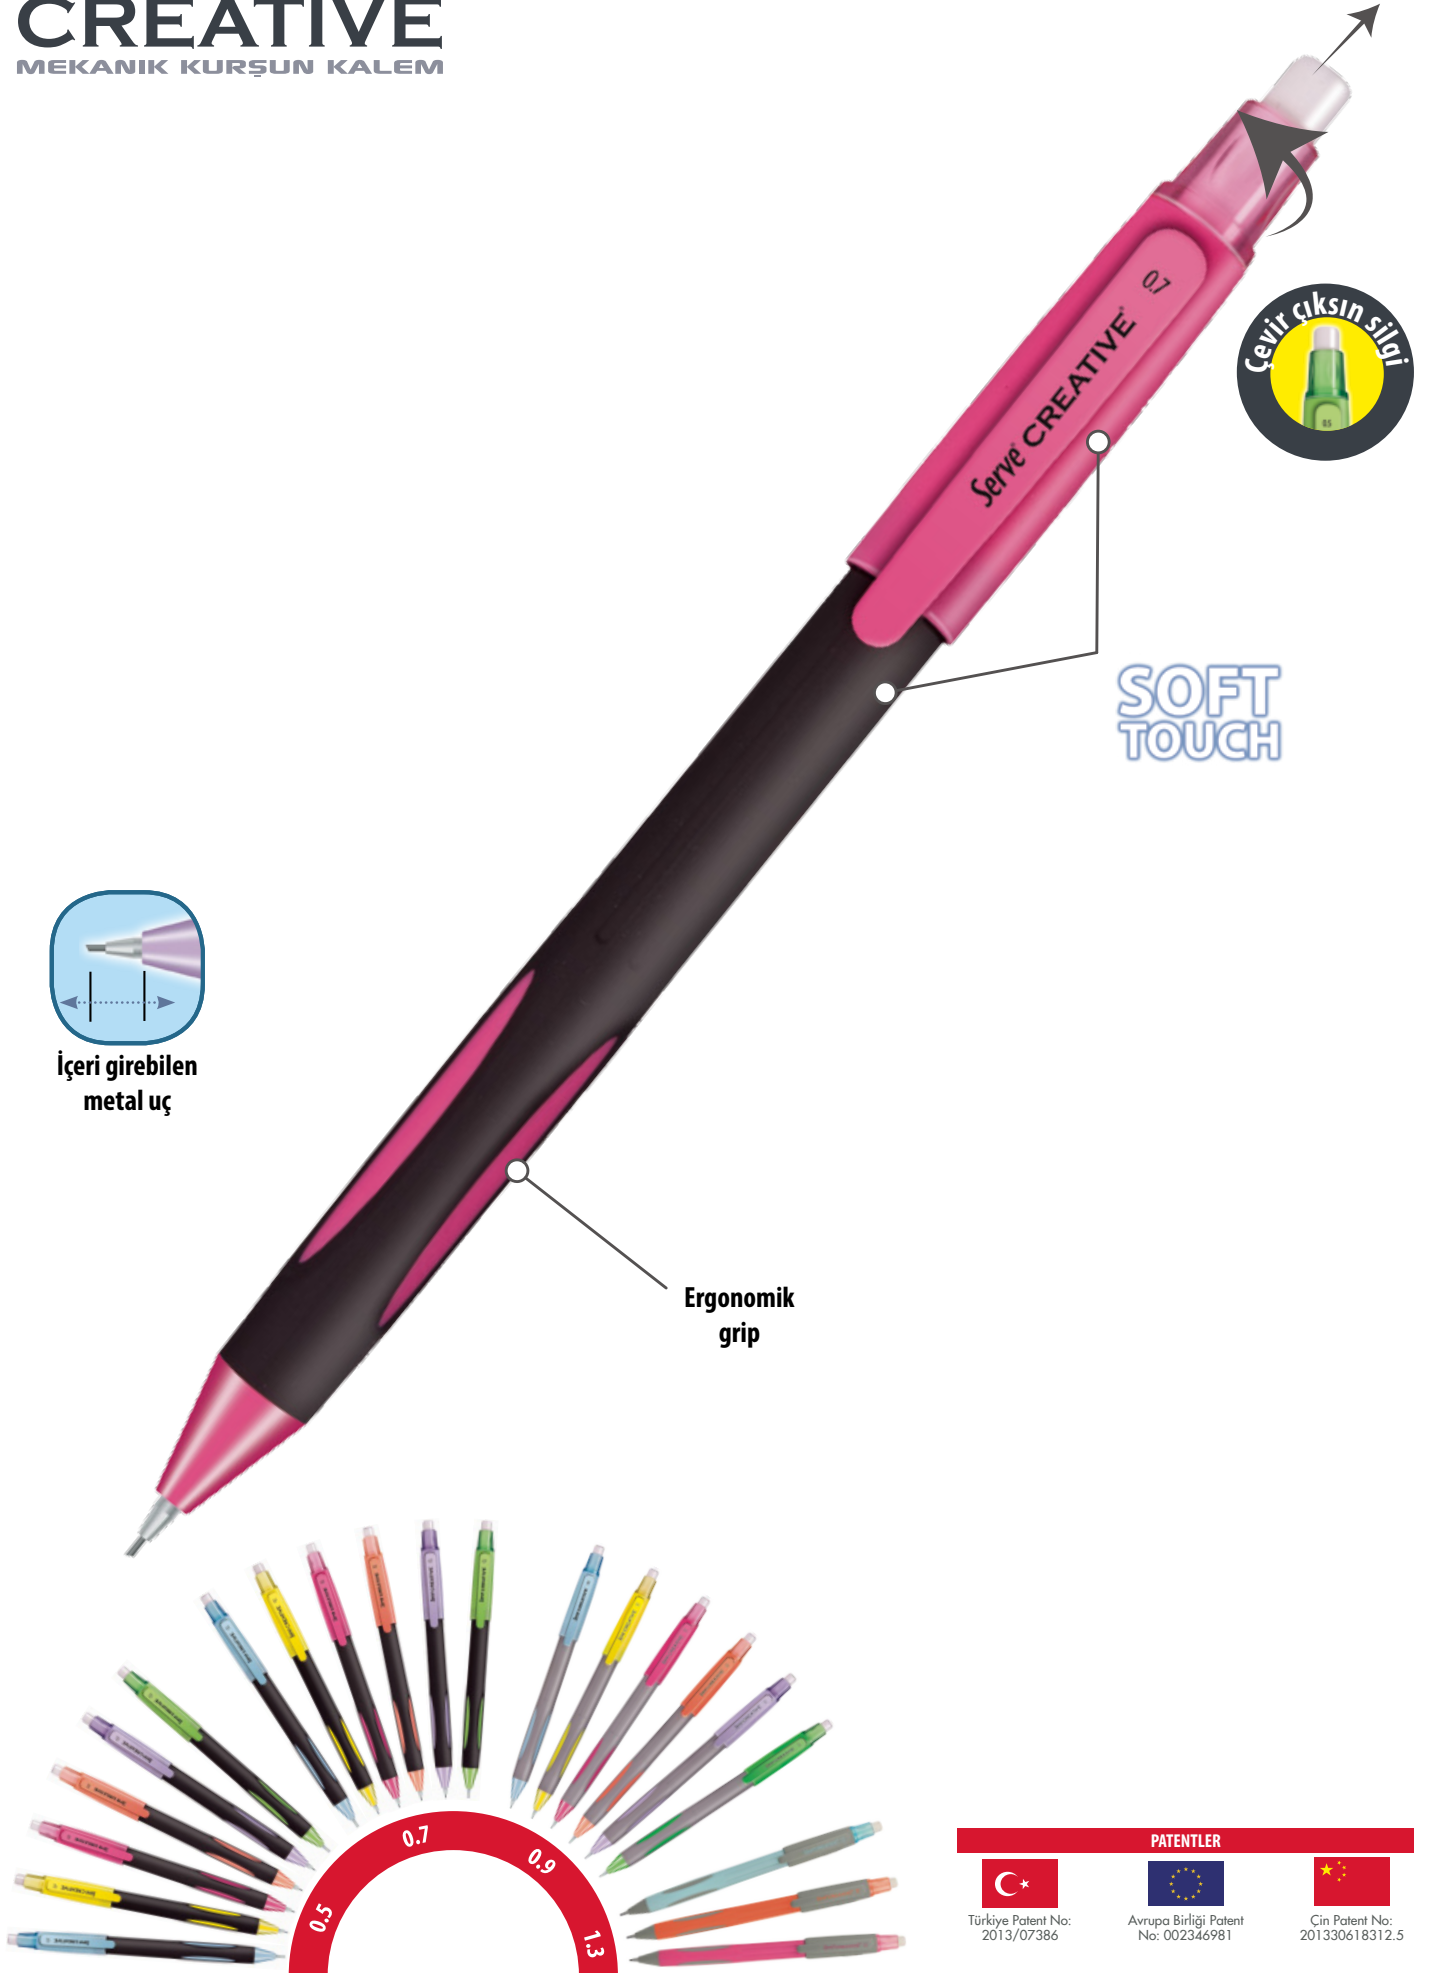

Serve®
CREATIVE
MEKANİK KURŞUN KALEM

SOFT
TOUCH

Ergonomik
grip