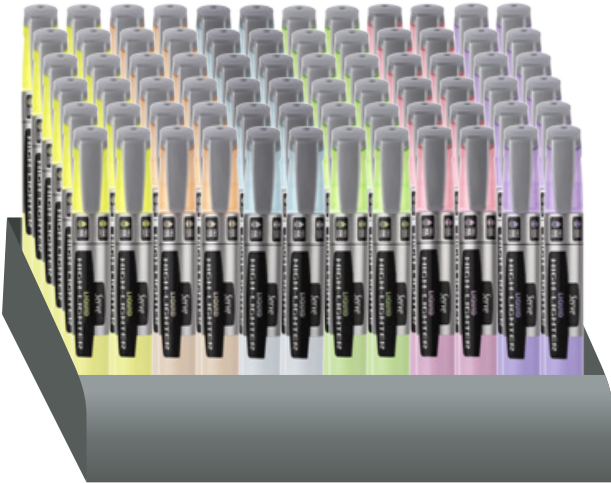

ÜRÜN BİLGİLERİ

72 adet Serve likit fosforlu kalem,
72'li plastik stant,
6 farklı pastel renk,

KUTU KOLİ BİLGİLERİ

İç kutu	Dış koli
tekli	10'lu karton koli

12 12 12

12 12 12

SV-LKTF72P-P

8 680869 435278

72'li
Stant fiyatı
460,80 TL

9 9 9
18 9 9
SV-LKTF63PDP
8 680869 435445

ÜRÜN BİLGİLERİ

63 adet Serve likit fosforlu kalem,
63'lü plastik stant,
6 farklı pastel renk,

63'lü
Stant fiyatı
403,20 TL