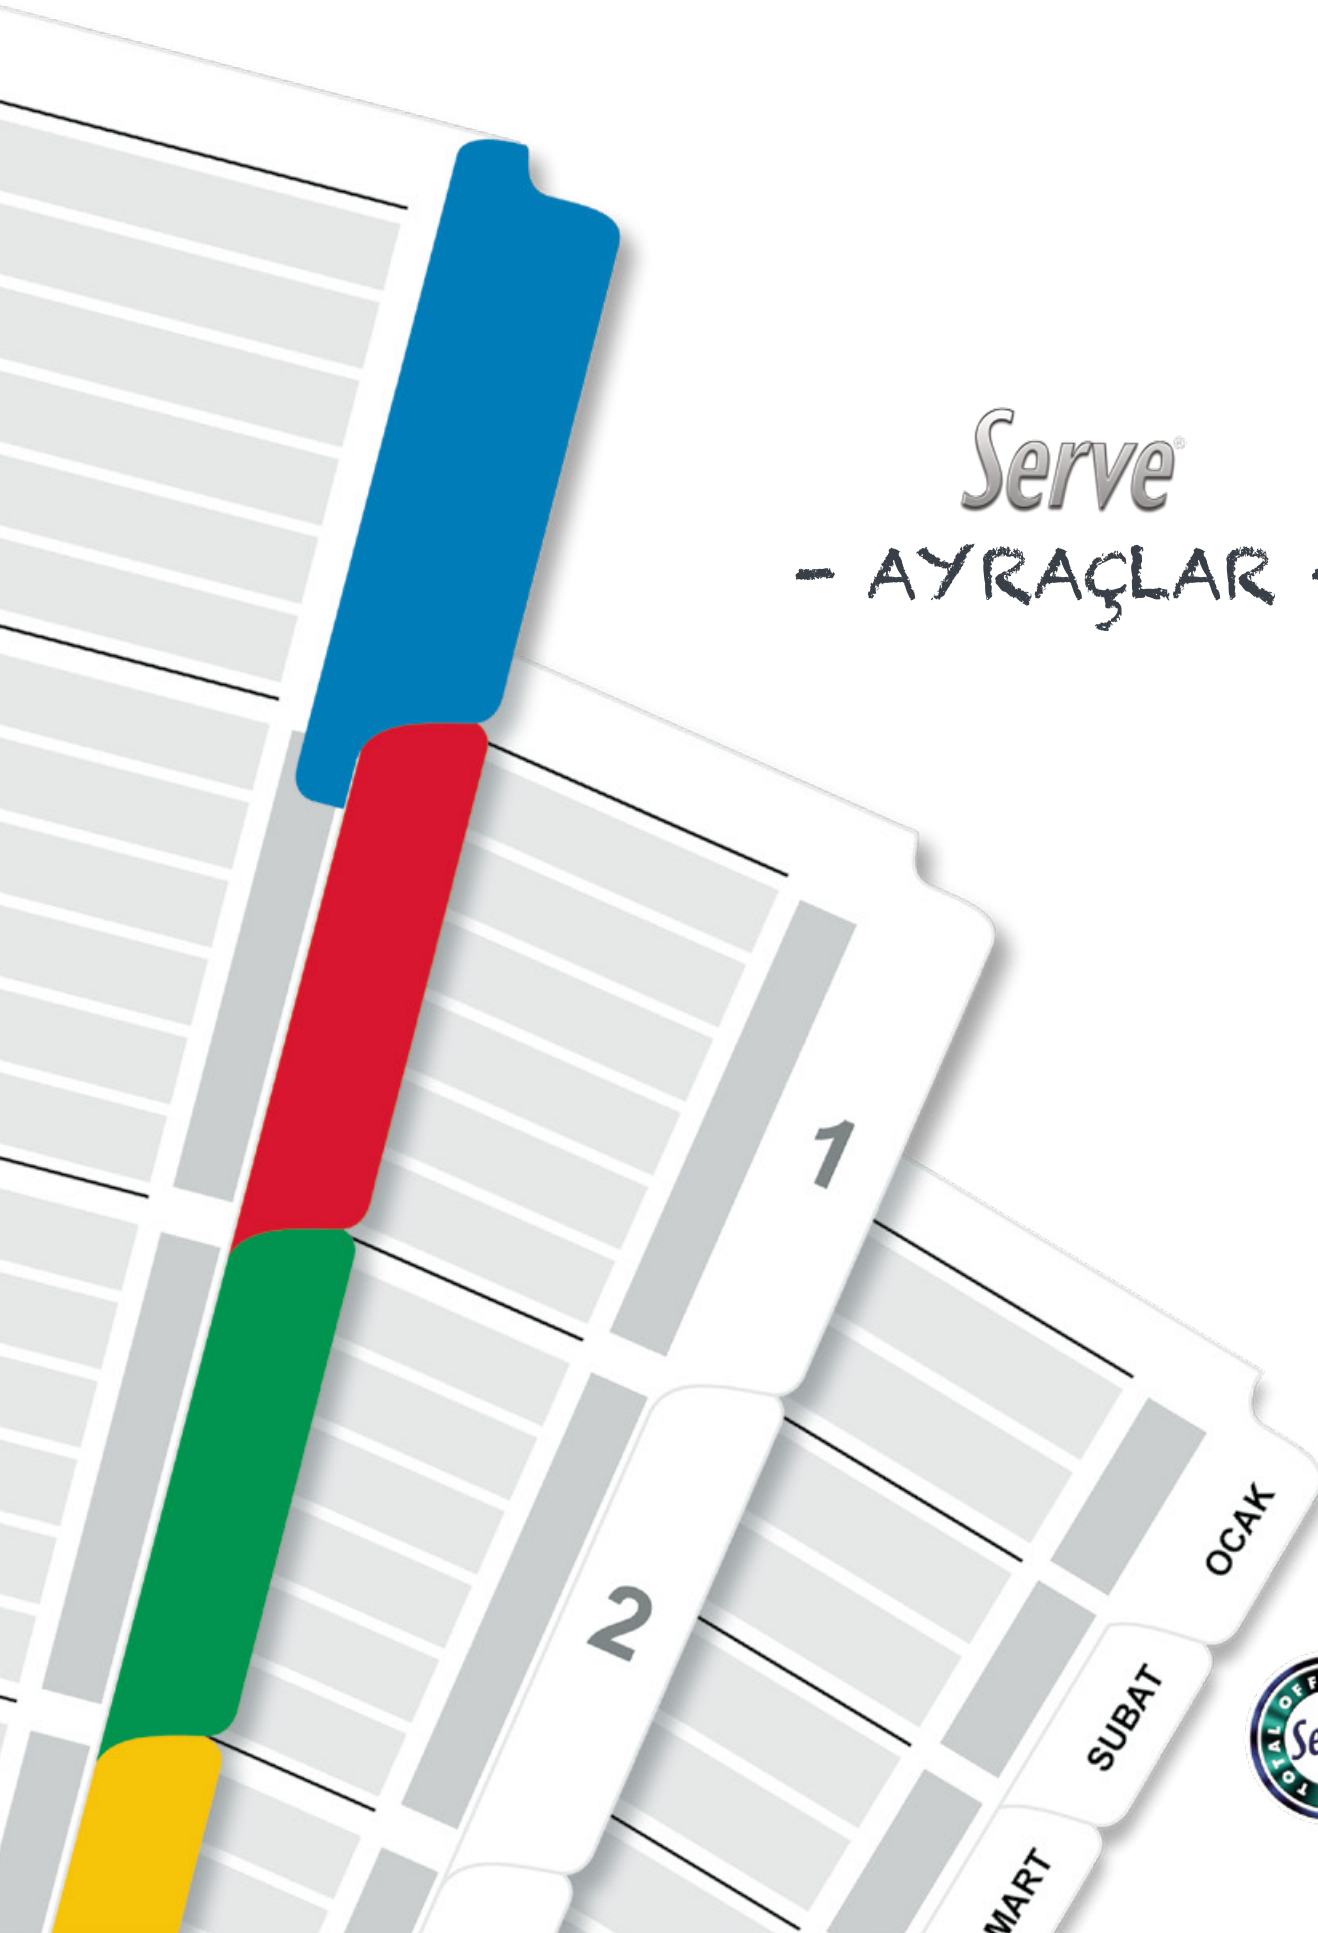

Serve
- AYRAÇLAR -