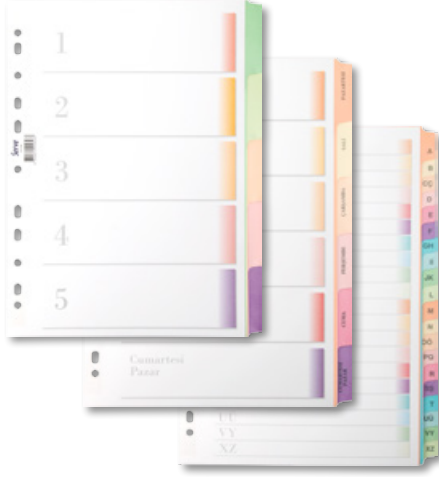

Serve KARTON AYRAÇLAR

PASTEL SERİ