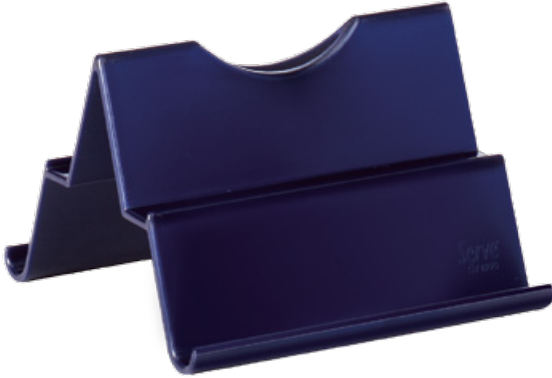

## ÜRÜN BİLGİLERİ

Geniş kullanım alanı (E25xB26,5cm)  
Tekli yada üstüste kullanım olanağı  
Kaymayı önleyen 4 adet lastik ayaklar  
490gr ağırlığı sayesinde kırılma ve çatlamalara karşı dayanıklı