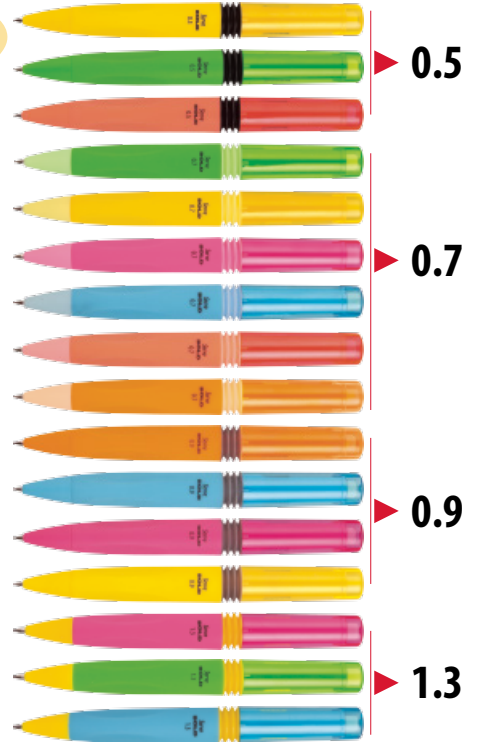

# YENİ TASARIM, YENİ KONSEPT

0.5  
0.7  
0.9  
1.3

KAYDIRMALI  
SILGI

SOFT  
TOUCH

GENİŞ  
FOSFORLU RENK  
ÇEŞİDİ

İÇERİ GİREBİLİR  
DAYANIKLI METAL  
UÇ