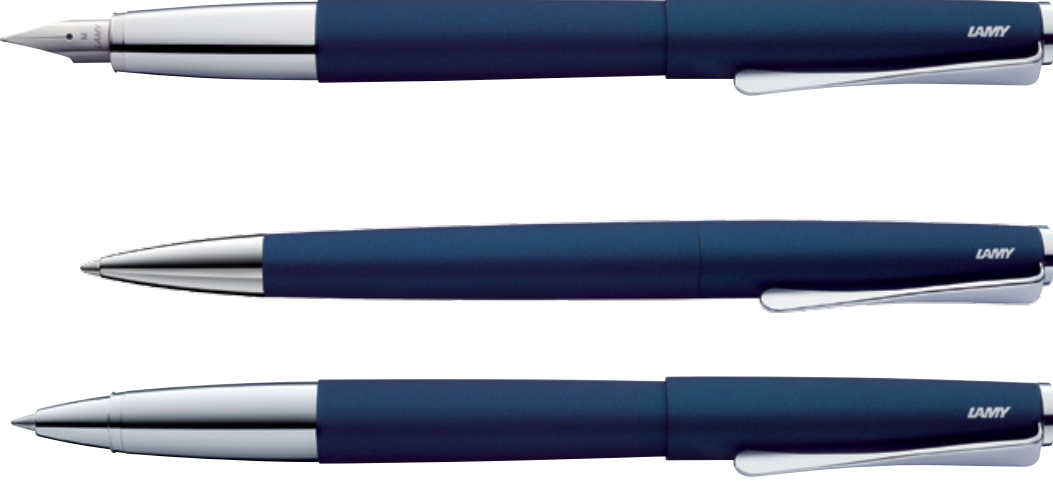

67PM
LAMY studio
Dolma Kalem

Mat parlament mavi lake gövde
Parlak çelik uç
Pervane şekilli çelik klips
LAMY T10 mavi mürekkep kartuş
Z27 Piston ile modifiye edilebilir
Liste Fiyatı: 530,00 TL

267PM
LAMY studio
Tükenmez Kalem

Mat parlament mavi lake gövde
Pervane şekilli çelik klips
LAMY M16 siyah refil
Gövde kısmından çevir-aç
mekanizmalı
Liste Fiyatı: 340,00 TL

367PM
LAMY studio
Roller Kalem

Mat parlament mavi lake gövde
Pervane şekilli çelik klips
LAMY M63 siyah refil
Liste Fiyatı: 510,00 TL

67PM-F (Fine)
4 014519 283973

67PM-M (Medium)
4 014519 284000

67PM-B (Bold)
4 014519 284031

267PM
4 014519 284079

367PM
4 014519 284109

67S
LAMY studio
Dolma Kalem

Mat siyah lake gövde
Pervane şekilli çelik klips
Parlak çelik uç
LAMY T10 mavi mürekkep kartuş
Z27 Piston ile modifiye edilebilir
Liste Fiyatı: 530,00 TL

267S
LAMY studio
Tükenmez Kalem

Mat siyah lake gövde
Pervane şekilli çelik klips
LAMY M16 siyah refil
Gövde kısmından çevir-aç
mekanizmalı
Liste Fiyatı: 340,00 TL

367S
LAMY studio
Roller Kalem

Mat siyah lake gövde
Pervane şekilli çelik klips
LAMY M63 siyah refil
Liste Fiyatı: 510,00 TL