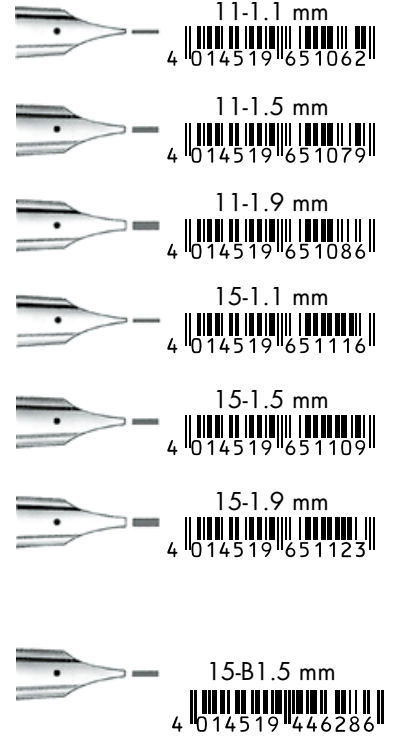

11
LAMY joy al
Kaligrafi Dolma Kalem

Mat siyah plastik gövde, alüminyum kapak
1,1 mm, 1,5 mm veya 1,9 mm çelik uç,
LAMY T10 mavi mürekkep kartuş
Z28 piston ile modifiye edilebilir
Liste Fiyat: 234,00 TL

15
LAMY joy
Kaligrafi Dolma Kalem

Mat siyah dayanıklı plastik gövde
1,1 mm, 1,5 mm veya 1,9 mm çelik uç,
LAMY T10 mavi mürekkep kartuş
Z28 piston ile modifiye edilebilir
Liste Fiyat: 192,50 TL

15B
LAMY joy
Kaligrafi Dolma Kalem

Parlak beyaz dayanıklı plastik gövde
1,5 mm çelik uç,
LAMY T10 mavi mürekkep kartuş
Z28 piston ile modifiye edilebilir
Liste Fiyat: 192,50 TL