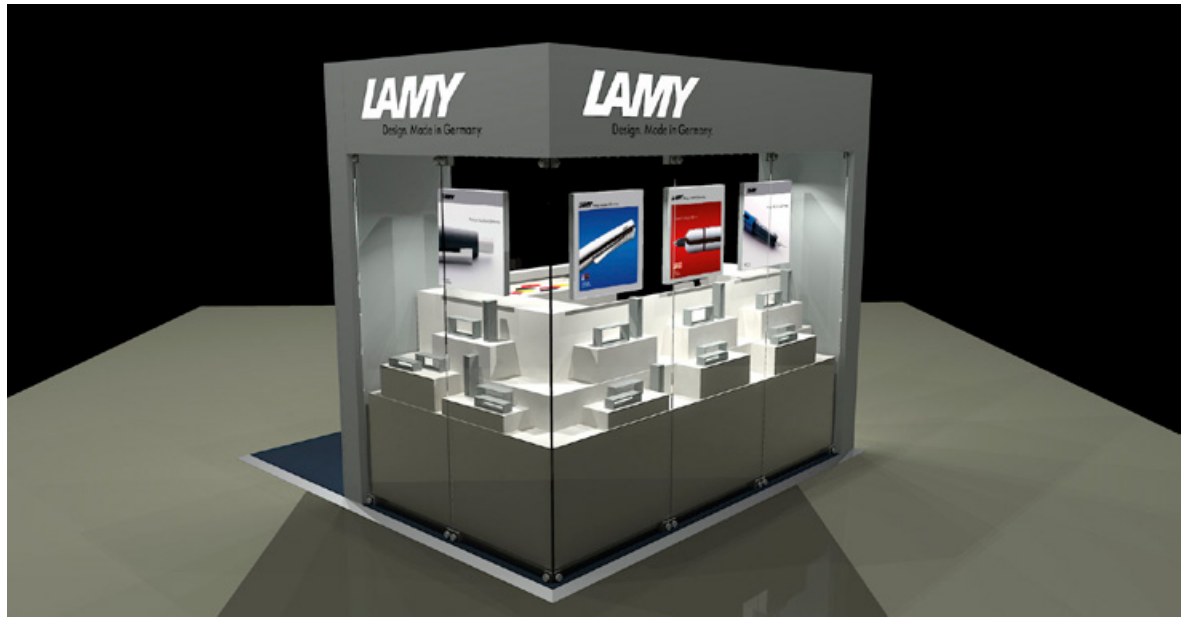

Banko  
120 x 60 x 100 cm

15m<sup>2</sup> Alan için  
Corner Shop 3000 / 2400

Shop K002 - 75  
75 x 47 x 171 cm

Shop K002 - 40  
40 x 40 x 170 cm

EMAAR SQUARE AVM SHOWROOM MAĞAZA

Dolma Kalemler	Gövde	Kapak	Klips
LAMY 2000	-	-	L
LAMY 2000 metal	L	L	L
LAMY abc	-	-	-
LAMY accent	-	-	L
LAMY accent AL	L	L	L
LAMY Al-star	L	L	-
LAMY cp1 black	L**	L**	L
LAMY cp 1 Pt	-	-	L
LAMY dialog 3	-	-	L
LAMY imporium	-	-	L
LAMY joy AL	-	L	-
LAMY logo	L	L	-
LAMY Lx	L	L	-
LAMY nexx	L	-	L
LAMY scala	L	L	L
LAMY st	L	L	L
LAMY studio	L	L	L*