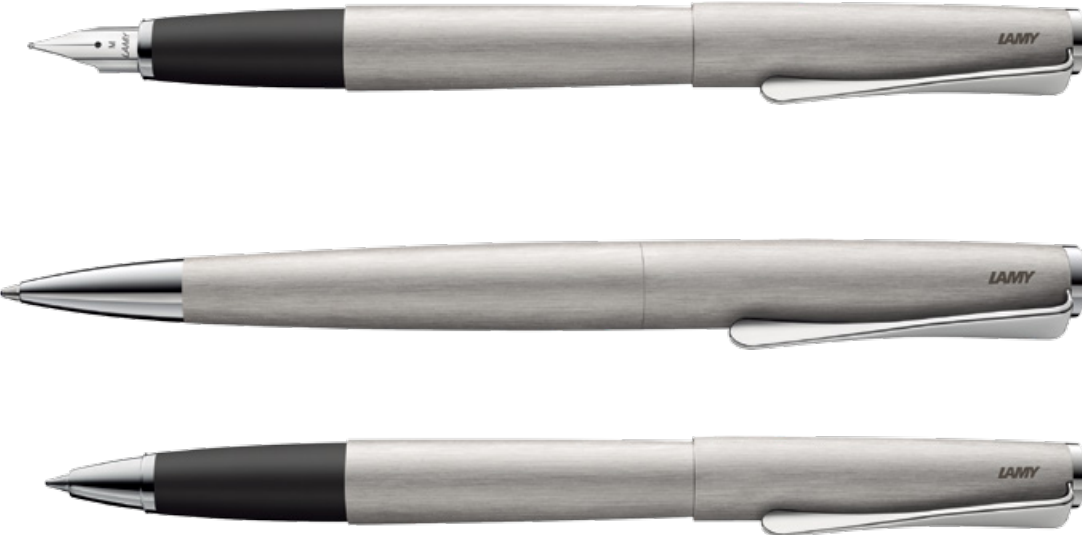

65-F (Fine)
4 014519 277033

65-M (Medium)
4 014519 277064

65-B (Bold)
4 014519 277118

265
4 014519 901983

365
4 014519 278085