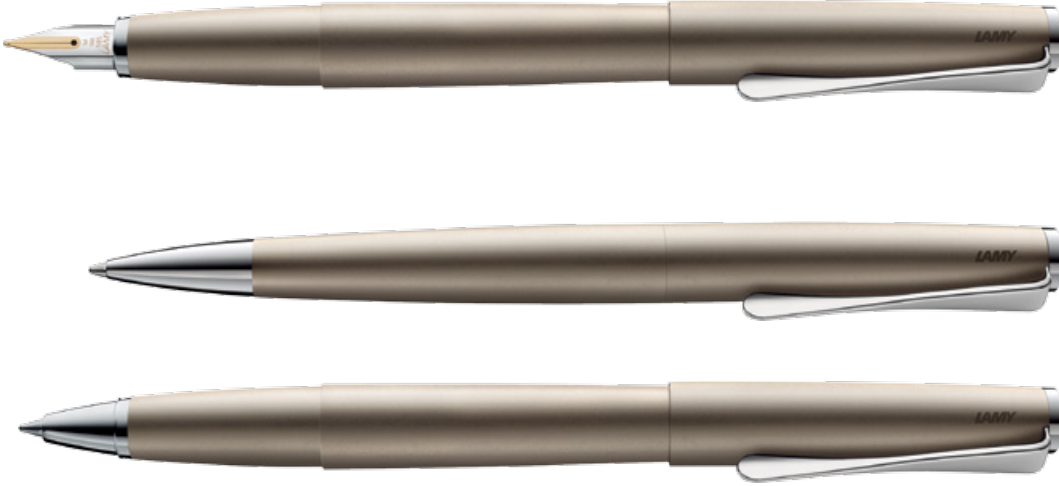

68P
LAMY studio
Dolma Kalem

Paladyum gövde
Pervane şekilli çelik klips
14 Kt çift renkli altın uç
LAMY T10 mavi mürekkep kartuş
Z27 Piston ile modifiye edilebilir
Liste Fiyatı: 1.045,00 TL

268P
LAMY studio
Tükenmez Kalem

Paladyum gövde
Pervane şekilli çelik klips
Gövde kısmından çevir-aç mekanizmalı
LAMY M16 siyah refil
Liste Fiyatı: 425,00 TL

368P
LAMY studio
Roller Kalem

Paladyum gövde
Pervane şekilli çelik klips
LAMY M63 siyah refil
Liste Fiyatı: 655,00 TL

68P-F (Fine)
4 014519 277514

68P-M (Medium)
4 014519 277545

68P-B (Bold)
4 014519 277583

268P
4 014519 902072

368P
4 014519 278146

65
LAMY studio
Dolma Kalem

Çelik dokulu gövde
Pervane şekilli çelik klips
Parlak çelik uç
LAMY T10 mavi mürekkep kartuş
Z27 Piston ile modifiye edilebilir
Liste Fiyatı: 440,00 TL

265
LAMY studio
Tükenmez Kalem

Çelik dokulu gövde çevir-aç mekanizmalı
Pervane şekilli çelik klips
LAMY M16 siyah refil
Liste Fiyatı: 300,00 TL

365
LAMY studio
Roller Kalem

Çelik dokulu gövde
Pervane şekilli çelik klips
LAMY M63 siyah refil
Liste Fiyatı: 425,00 TL