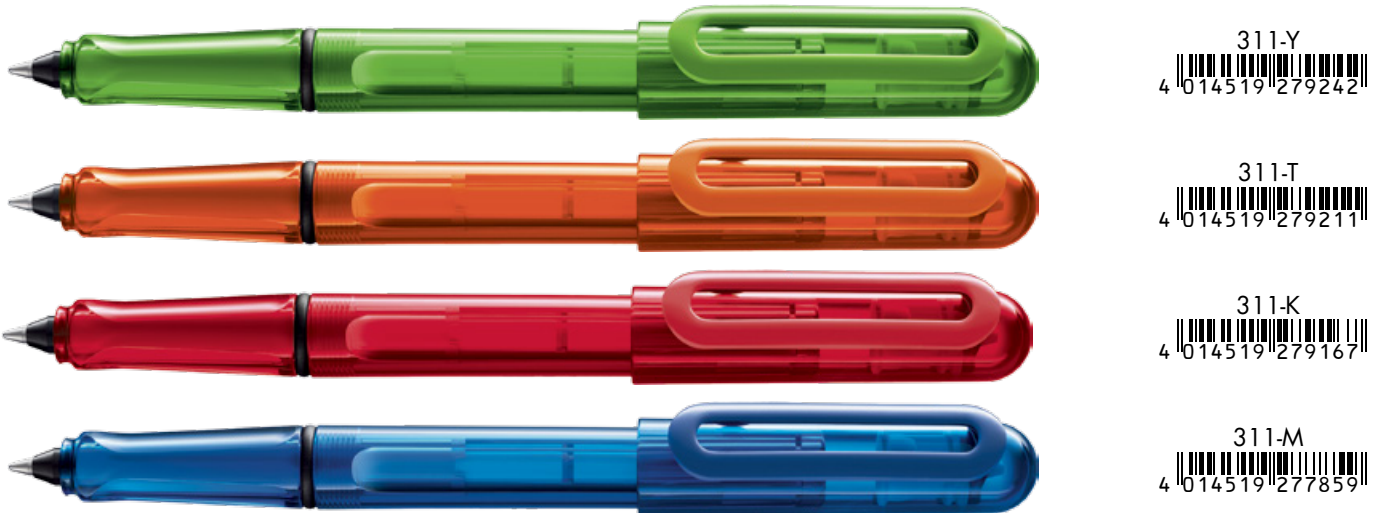

311-M
LAMY balloon
Roller Kalem

Kartuşlu roller kalem
Mavi plastik gövde
LAMY T11 mavi (yıkanebilir) kartuş
Liste Fiyat: 120,00 TL