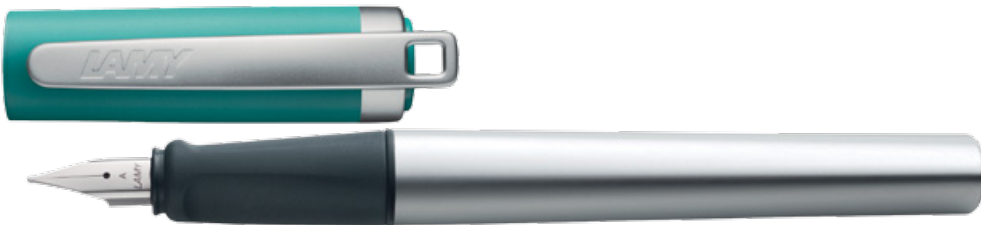

88
LAMY nexx M
Dolma Kalem

Alüminyum gövde
Antrasit plastik kapak, metal klips
Parlak çelik uç
LAMY T10 mavi mürekkep kartuşu
LAMY Z28 ile modifiye edilebilir
Liste Fiyat: 209,00 TL

94
LAMY nexx M
Dolma Kalem

Alüminyum gövde
Su yeşili plastik kapak, metal klips
Parlak çelik uç
LAMY T10 mavi mürekkep kartuşu
LAMY Z28 ile modifiye edilebilir
Liste Fiyat: 209,00 TL