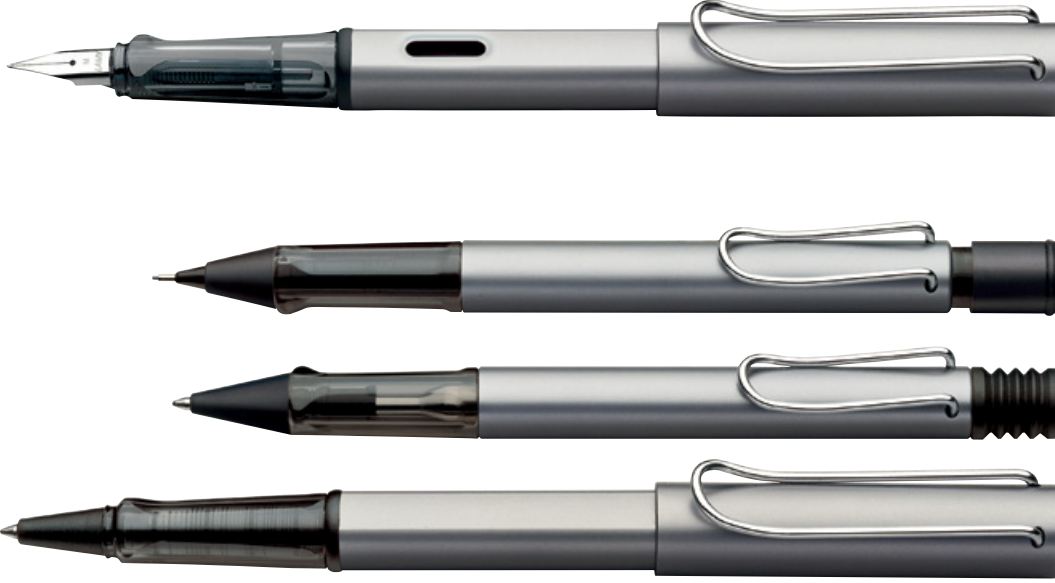

26
LAMY Al-star
Dolma Kalem

Grafit koyu gri,
Alüminyum gövde ergonomik grip
Parlak çelik uç
LAMY T10 mavi mürekkep kartuş
Z28 piston ile modifiye edilebilir
Liste Fiyatı: 295,00 TL

126
LAMY Al-star
Versatil Kalem

Grafit koyu gri
Alüminyum gövde ergonomik grip
0,5 mm LAMY M41 uç
LAMY Z18 silgi, temizleme iğneli
Liste Fiyatı: 187,00 TL

226
LAMY Al-star
Tükenmez Kalem

Grafit koyu gri
Alüminyum gövde ergonomik grip
LAMY M16 siyah M refil
Liste Fiyatı: 187,00 TL

326
LAMY Al-star
Roller Kalem

Grafit koyu gri
Alüminyum gövde ergonomik grip
LAMY M63 siyah refil
Liste Fiyatı: 221,00 TL

26-F (Fine)
4 014519 280293

26-M (Medium)
4 014519 280323

26-B (Bold)
4 014519 280361

126
4 014519 647881

226
4 014519 275756

326
4 014519 275794

28
LAMY Al-star
Dolma Kalem

Koyu mavi
Alüminyum gövde ergonomik grip
Parlak çelik uç
LAMY T10 mavi mürekkep kartuş
Z28 piston ile modifiye edilebilir
Liste Fiyatı: 295,00 TL

228
LAMY Al-star
Tükenmez Kalem

Koyu mavi
Alüminyum gövde ergonomik grip
LAMY M16 siyah M refil
Liste Fiyatı: 187,00 TL

328
LAMY Al-star
Roller Kalem

Koyu mavi
Alüminyum gövde ergonomik grip
LAMY M63 siyah refil
Liste Fiyatı: 221,00 TL