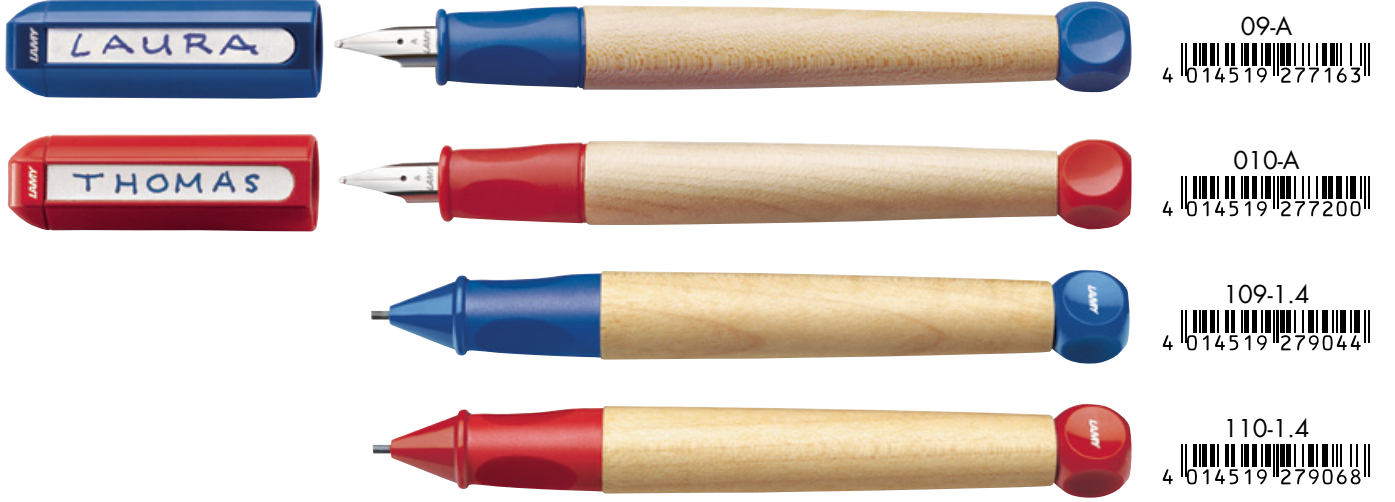

09
LAMY abc
Dolma Kalem

Akçağaç gövde
Parlak mavi plastik kapak
Kaymayı önleyen kaucuk grip
Parlak paslanmaz çelik uç
LAMY T10 mavi mürekkep kartuş
Z28 piston ile modifiye edilebilir
Liste Fiyat: 128,00 TL

010
LAMY abc
Dolma Kalem

Akçağaç gövde
Parlak kırmızı plastik kapak
Kaymayı önleyen kaucuk grip
Parlak paslanmaz çelik uç
LAMY T10 mavi mürekkep kartuş
Z28 piston ile modifiye edilebilir
Liste Fiyat: 128,00 TL

109
LAMY abc
Versatil Kalem

Akçağaç gövde
Parlak mavi kaymayı önleyen kaucuk grip
1,4 mm LAMY M44 uç
Çevir-aç mekanizmalı
Liste Fiyat: 95,00 TL

110
LAMY abc
Versatil Kalem

Akçağaç gövde
Parlak kırmızı kaymayı önleyen kaucuk grip
1,4 mm LAMY M44 uç
Çevir-aç mekanizmalı
Liste Fiyat: 95,00 TL