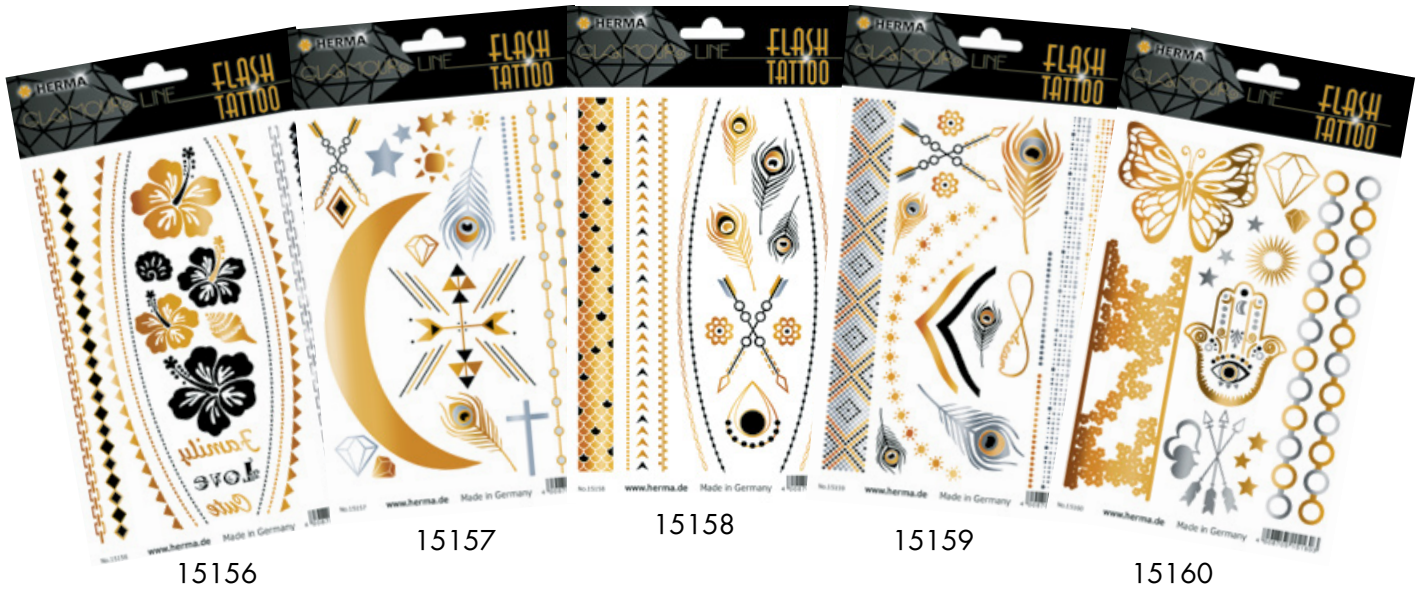

15174

15176

15177

15178

COLOUR

Adet Fiyatı
5,80 TL

15168

Renkli Dövmeler
6 Farklı Desen 60'lı Set
Set Fiyatı: 348,00 TL

4 008705 151689

15179

6764

6766

GLAMOUR LINE FLASH TATTOO

Adet Fiyah
26,50 TL

GLAMOUR LINE NAIL TATTOO

Adet Fiyatı
5,80 TL