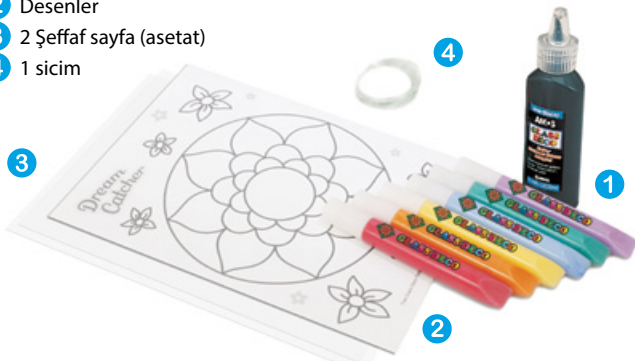

İçindekiler

1. 1 10.5ml x 6 renk + 22ml 1 kontür
2. 2 Desenler
3. 3 2 Şeffaf sayfa (asetat)
4. 4 1 sicim

GD10P6DC

10.5ml x 6 renk + 22ml x 1 kontür,

desenler, 2 şeffaf kağıt

Blister Fiyatı: 28,90 TL