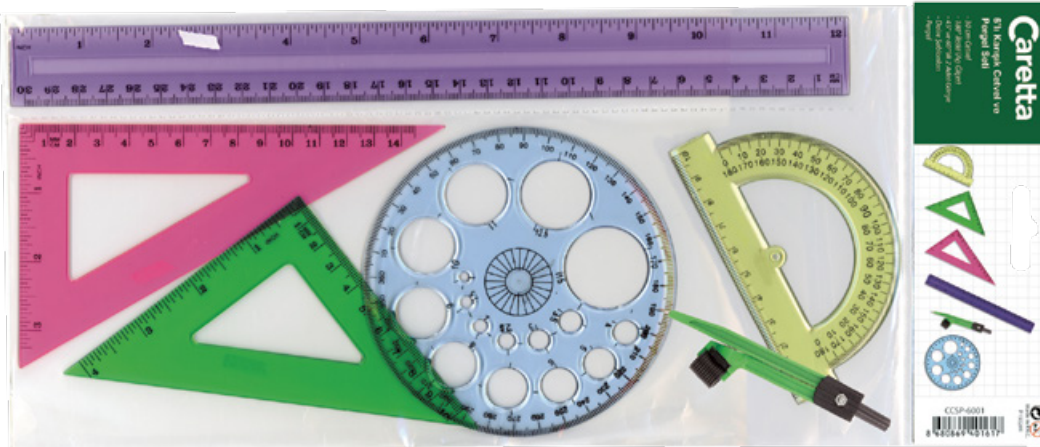

CETVEL SETİ

**YENİ PERGELLİ
 CETVEL SETİ**

CCSB-6001
 24 adet 6'lı Cetvel Seti
 Set fiyatı: 204,00 TL

CCSB-6001
 6'lı Cetvel Seti
 Set fiyatı: 8,50 TL

**CMKS-3121**

Ergonomik tutaç, paslanmaz çelik,
cetvelli, yüksek kaliteli kesim,
13cm (5") blisterli, okul makası