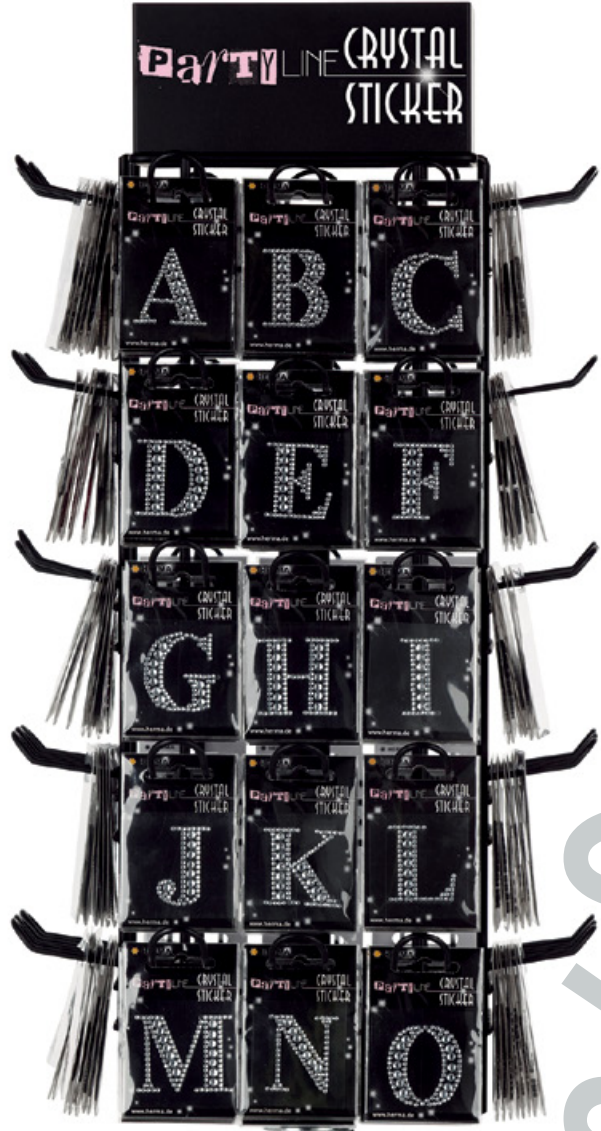

7867

360 adet Kristal Etiket
Stant Fiyatı: 1.872,00 TL

75x30x30cm