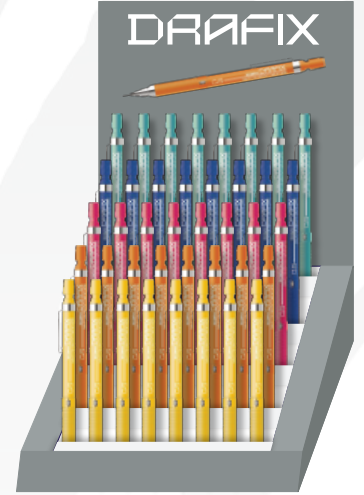

YENİ

DRF-60DP-F

60'li Drafix Stant

4 901681 019960

Ürün Kodu	Kalem Sayısı	İç Kutu	Koli	Fiyat/Adet
DRF-0.7	1	12 x 12 Ad.	144 Ad.	19,90 TL
DRF-60DP-F	60	1 Stand	-	1.194,00 TL